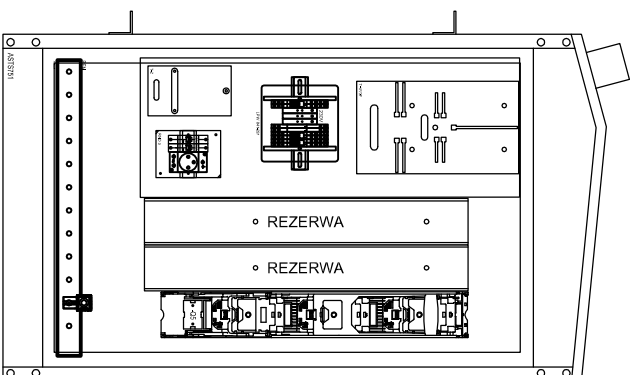

Widok elewacji

Widok od strony pomiarowej/odpływów

Widok od strony zasilania

Widok boczny montażowy

Widok rozdzielnic zamontowanej do słupa i wyposażonej w kanał kablowy

Lamel Rozdzielnice
 Pepowo ul. Gdańska 3; 83-330 Żukowo
 tel. 058-685-40-52 fax. 058-685-40-52
 www.lamel.com.pl

Oprac.:	---	DATA OPRAC.	04.05.2020
Sprawdz.:	---	DATA WYD.	04.05.2020
Nr projektu:	--		

Tytuł	Rozdzielnica stacyjna wewnętrzna
	ASTS751-06-NH-xxx-5-NH-P1

Skala:	1:16
Nr. Arkusza	1 z 2

LAMEL
 ROZDZIELNICE
 Lamel Rozdzielnice
 Pełkowo ul. Gdańska 3; 83-330 Żukowo
 tel. 058-685-40-52 fax. 058-685-40-52
 www.lamel.com.pl