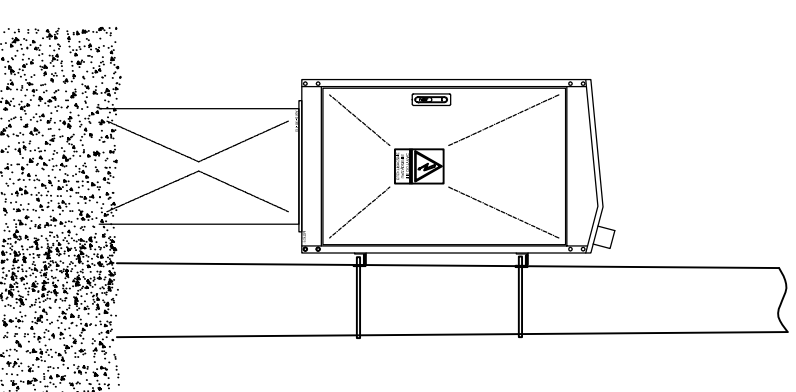

Widok elewacji

Widok od strony pomiarowej/odpływów

Widok od strony zasilania

Widok boczny montażowy

Widok rozdzielnic zamontowanej do słupa i wyposażonej w kanał kablowy

Lamel Rozdzielnice
 Pepowo ul. Gdańska 3; 83-330 Żukowo
 tel. 058-685-40-52 fax. 058-685-40-52
 www.lamel.com.pl

Oprac.:	---	DATA OPRAC.	04.05.2020
Sprawdz.:	---	DATA WYD.	04.05.2020
Nr projektu:	--		

Tytuł	Rozdzielnica stacyjna wewnętrzna
	ASTS751-06-NH-xxx-5-NH-P1

Skala:	1:16
Nr. Arkusza	1 z 2

LAMEL
 ROZDZIELNICE
 Lamel Rozdzielnice
 Pełkowo ul. Gdańska 3; 83-330 Żukowo
 tel. 058-685-40-52 fax. 058-685-40-52
 www.lamel.com.pl