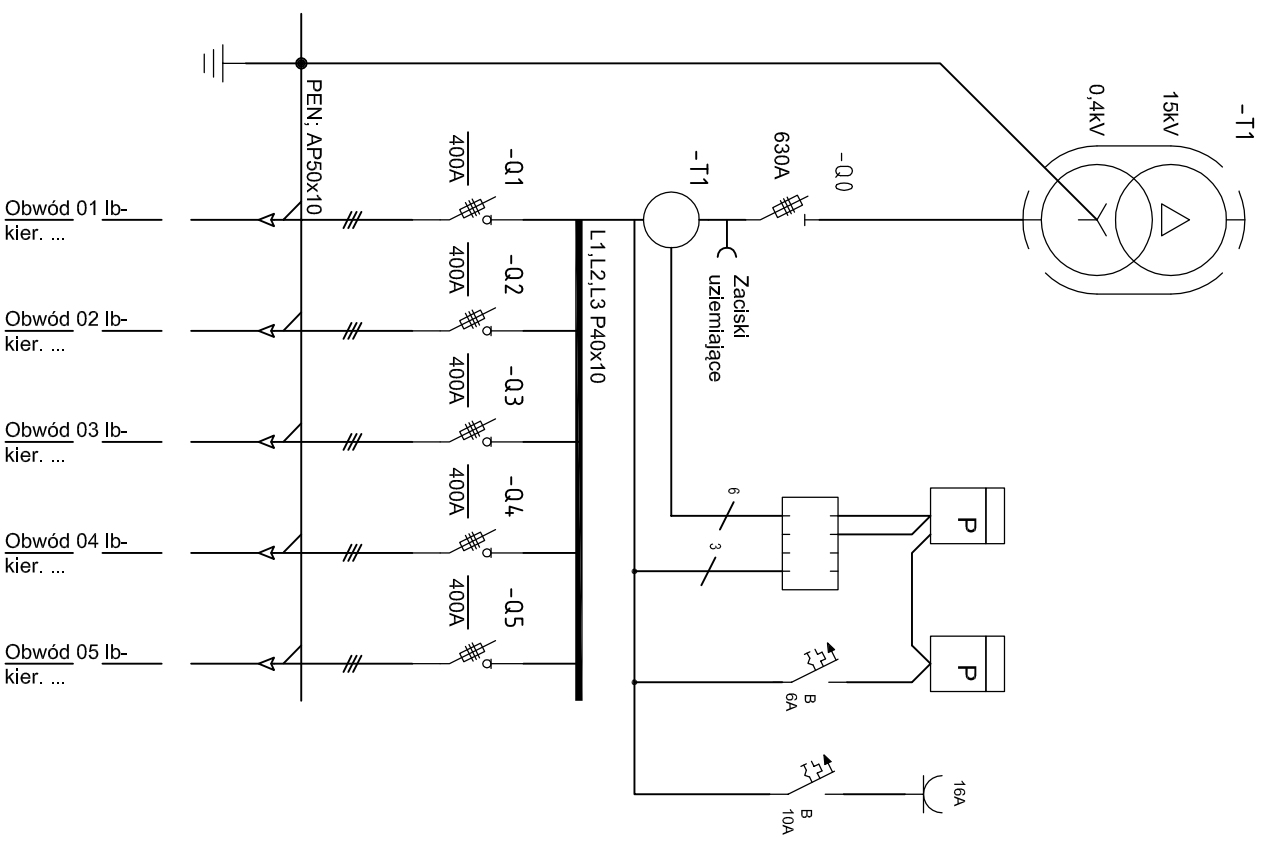

Widok elewacji

Widok od strony pomiarowej/odpływów

Widok od strony zasilania

Widok boczny montażowy

Widok rozdzielnic zamontowanej do słupa i wyposażonej w kanał kablowy

Lamel Rozdzielnice
 Pepowo ul. Gdańska 3; 83-330 Żukowo
 tel. 058-685-40-52 fax. 058-685-40-52
 www.lamel.com.pl

Oprac.:	---	DATA OPRAC.	04.05.2020
Sprawdz.:	---	DATA WYD.	04.05.2020
Nr projektu:	--		

Tytuł	Rozdzielnica stacyjna wewnętrzna
	ASTS751-06-NH-xxx-5-NH-P1

Skala:	1:16
Nr. Arkusza	1 z 2

LAMEL
 ROZDZIELNICE
 Lamel Rozdzielnice
 Pełkowo ul. Gdańska 3; 83-330 Żukowo
 tel. 058-685-40-52 fax. 058-685-40-52
 www.lamel.com.pl

Oprac.:	---	DATA OPRAC.:	04.05.2020	Tytuł		Skala:	1:1
Sprawdz.:	---	DATA WYD.:	04.05.2020			Nr. Arkusza	2 z 2
Nr projektu:	--			ASTS751-06-NH-xxx-5-NH-P1			