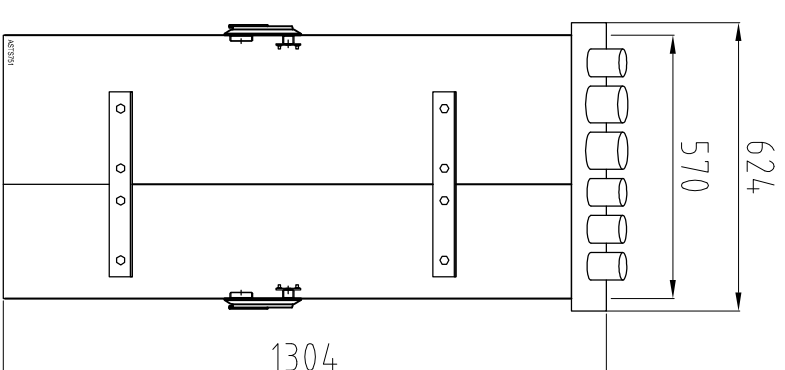

Widok elewacji

Widok od strony pomiarowej/odpływów

Widok od strony zasilania

Widok boczny montażowy

Widok rozdzielnic zamontowanej do słupa i wyposażonej w kanał kablowy

Lamel Rozdzielnice
 Pepowo ul. Gdańska 3; 83-330 Żukowo
 tel. 058-685-40-52 fax. 058-685-40-52
 www.lamel.com.pl

Oprac.:	---	DATA OPRAC.	04.05.2020
Sprawdz.:	---	DATA WYD.	04.05.2020
Nr projektu:	--		

Tytuł	Rozdzielnica stacyjna wewnętrzna
	ASTS751-06-NH-xxx-5-NH-P1

Skala:	1:16
Nr. Arkusza	1 z 2

LAMEL
 ROZDZIELNICE
 Lamel Rozdzielnice
 Pełkowo ul. Gdańska 3; 83-330 Żukowo
 tel. 058-685-40-52 fax. 058-685-40-52
 www.lamel.com.pl

Oprac.:	---	DATA OPRAC.:	04.05.2020	Tytuł		Skala:	1:1
Sprawdz.:	---	DATA WYD.:	04.05.2020			Nr. Arkusza	2 z 2
Nr projektu:	--			ASTS751-06-NH-xxx-5-NH-P1			