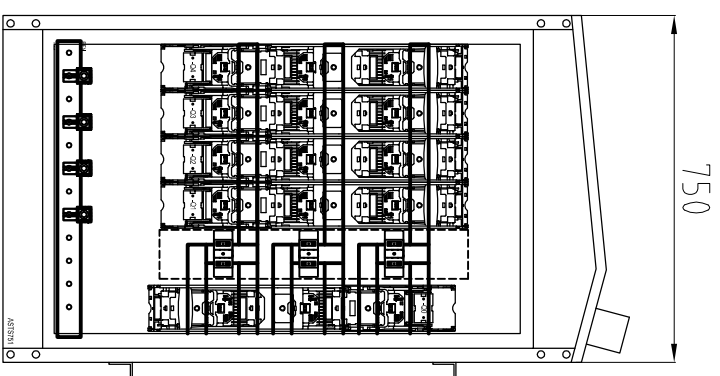

Widok elewacji

Widok od strony pomiarowej/odpływów

Widok od strony zasilania

Widok boczny montażowy

Widok rozdzielnic zamontowanej do słupa i wyposażonej w kanał kablowy

Lamel Rozdzielnice
 Pepowo ul. Gdańska 3; 83-330 Żukowo
 tel. 058-685-40-52 fax. 058-685-40-52
 www.lamel.com.pl

Oprac.:	---	DATA OPRAC.	04.05.2020
Sprawdz.:	---	DATA WYD.	04.05.2020
Nr projektu:	--		

Tytuł	Rozdzielnica stacyjna wewnętrzna
	ASTS751-06-NH-xxx-5-NH-P1

Skala:	1:16
Nr. Arkusza	1 z 2

LAMEL
 ROZDZIELNICE
 Lamel Rozdzielnice
 Pełkowo ul. Gdańska 3; 83-330 Żukowo
 tel. 058-685-40-52 fax. 058-685-40-52
 www.lamel.com.pl