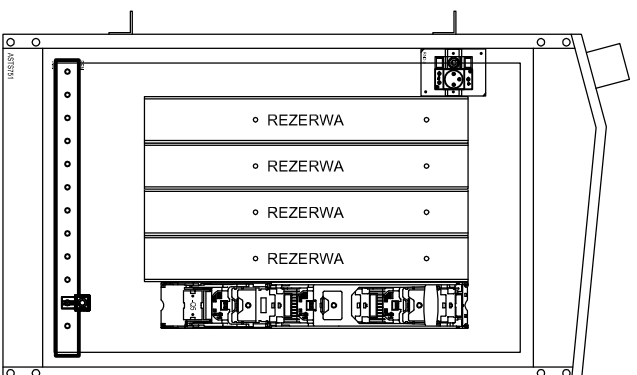

Widok elewacji

Widok od strony pomiarowej/odpływów

Widok od strony zasilania

Widok boczny montażowy

Widok rozdzielnic zamontowanej do słupa i wyposażonej w kanał kablowy

LAMEL
 ROZDZIELNICE
 Lamel Rozdzielnice
 Pełkowo ul. Gdańska 3; 83-330 Żukowo
 tel. 058-685-40-52 fax. 058-685-40-52
 www.lamel.com.pl