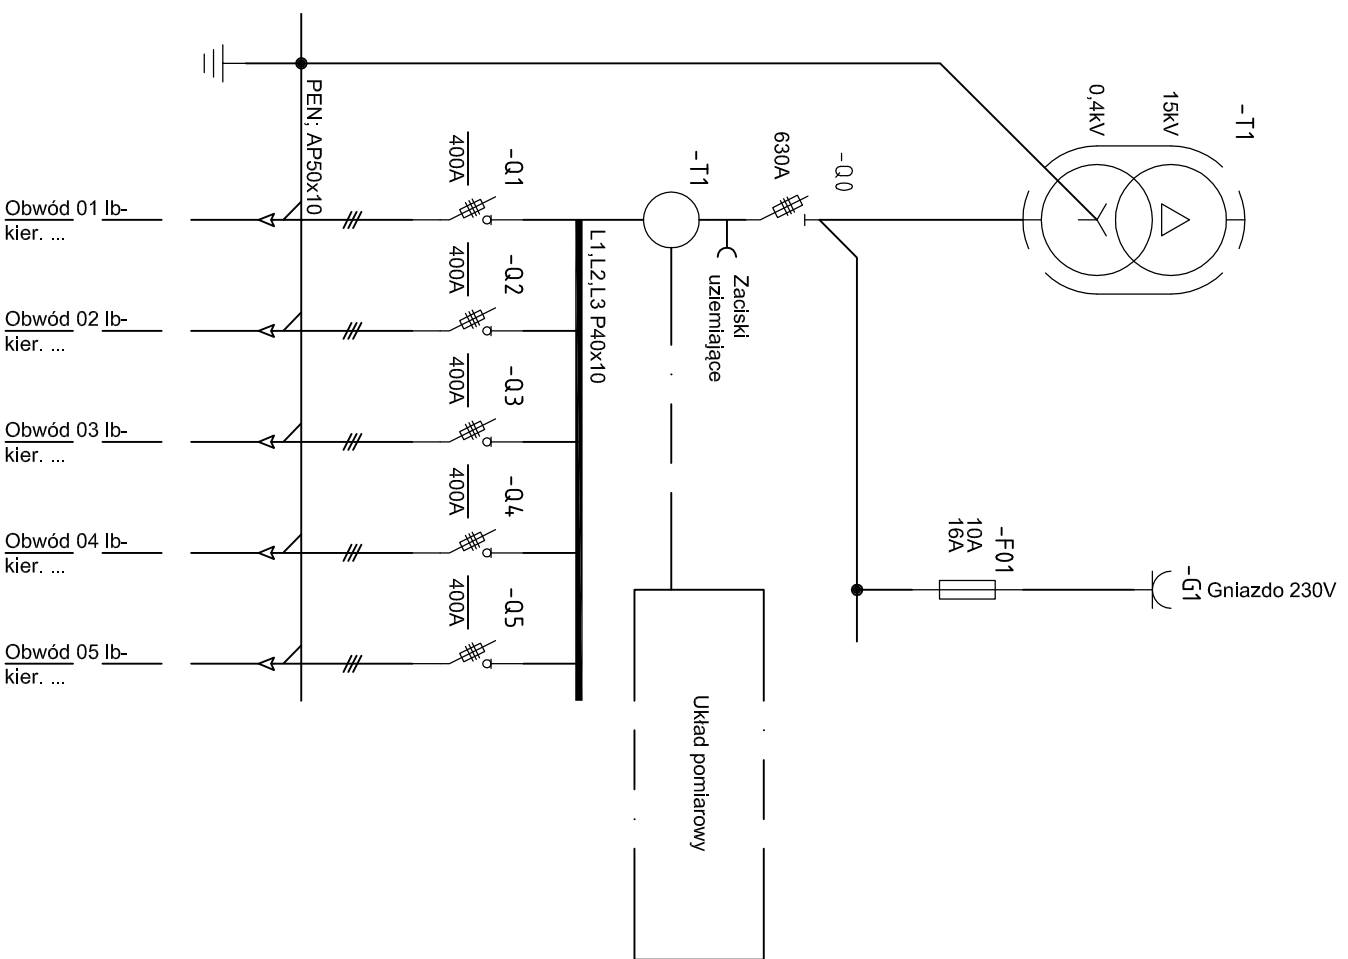

Widok elewacji

Widok od strony pomiarowej/odpływów

Widok od strony zasilania

Widok boczny montażowy

Widok rozdzielnic zamontowanej do słupa i wyposażonej w kanał kablowy

LAMEL
 ROZDZIELNICE
 Lamel Rozdzielnice
 Pełkowo ul. Gdańska 3; 83-330 Żukowo
 tel. 058-685-40-52 fax. 058-685-40-52
 www.lamel.com.pl

Oprac.:	---	DATA OPRAC.	04.05.2020
Sprawdz.:	---	DATA WYD.	04.05.2020
Nr projektu:	--		

Tytuł	ASTS751-06-NH-xxx-5-NH
Skala:	1:1
Nr. Arkusza	2 z 2