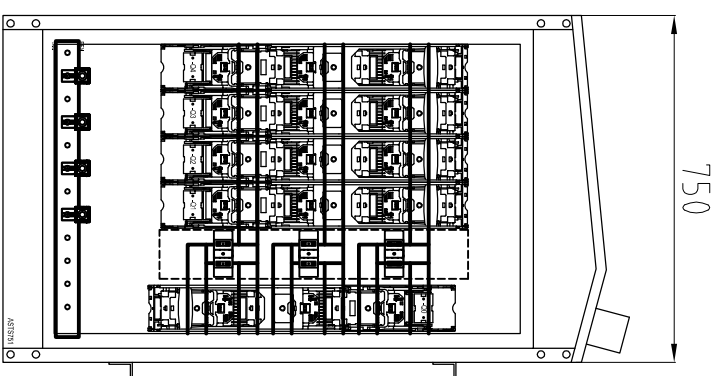

Widok elewacji

Widok od strony pomiarowej/odpływów

Widok od strony zasilania

Widok boczny montażowy

Widok rozdzielnic zamontowanej do słupa i wyposażonej w kanał kablowy

LAMEL
 ROZDZIELNICE
 Lamel Rozdzielnice
 Pełkowo ul. Gdańska 3; 83-330 Żukowo
 tel. 058-685-40-52 fax. 058-685-40-52
 www.lamel.com.pl