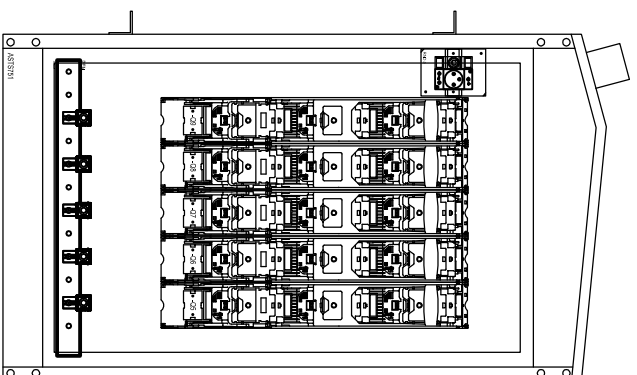

Widok elewacji

Widok od strony pomiarowej/odpływów

Widok od strony zasilania

Widok boczny montażowy

Widok rozdzielnic zamontowanej do słupa i wyposażonej w kanał kablowy

LAMEL
ROZDZIELNICE

Lamel Rozdzielnice
Pepowo ul. Gdańska 3; 83-330 Żukowo
tel. 058-685-40-52 fax. 058-685-40-52
www.lamel.com.pl