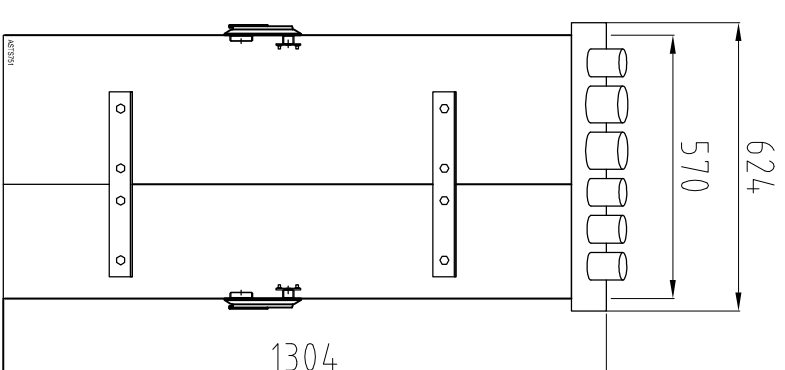

Widok elewacji

Widok od strony pomiarowej/odpływów

Widok od strony zasilania

Widok boczny montażowy

Widok rozdzielnic zamontowanej do słupa i wyposażonej w kanał kablowy

LAMEL
ROZDZIELNICE

Lamel Rozdzielnice
Pepowo ul. Gdańska 3; 83-330 Żukowo
tel. 058-685-40-52 fax. 058-685-40-52
www.lamel.com.pl