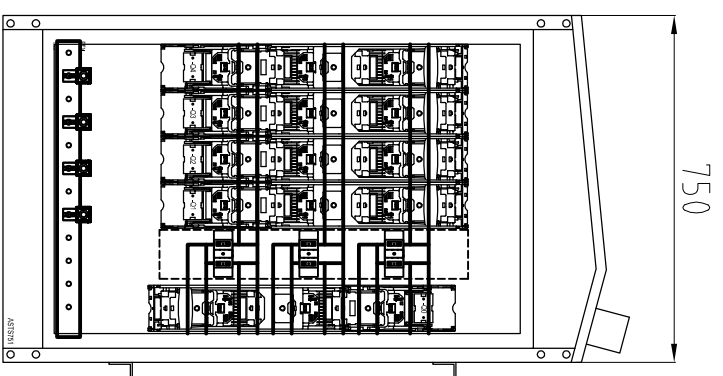

Widok elewacji

Widok od strony pomiarowej/odpływów

Widok od strony zasilania

Widok boczny montażowy

Widok rozdzielnic zamontowanej do słupa i wyposażonej w kanał kablowy

LAMEL
ROZDZIELNICE

Lamel Rozdzielnice
Pepowo ul. Gdańska 3; 83-330 Żukowo
tel. 058-685-40-52 fax. 058-685-40-52
www.lamel.com.pl