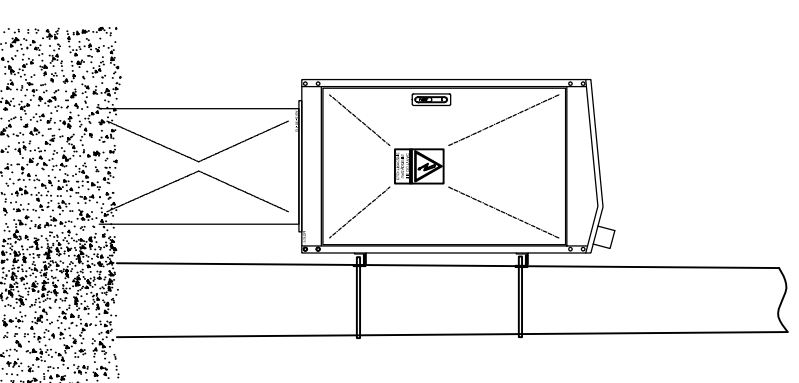

Widok elewacji

Widok od strony pomiarowej/odpływów

Widok od strony zasilania

Widok boczny montażowy

Widok rozdzielnic zamontowanej do słupa i wyposażonej w kanał kablowy

LAMEL
ROZDZIELNICE

Lamel Rozdzielnice
Pepowo ul. Gdańska 3; 83-330 Żukowo
tel. 058-685-40-52 fax. 058-685-40-52
www.lamel.com.pl