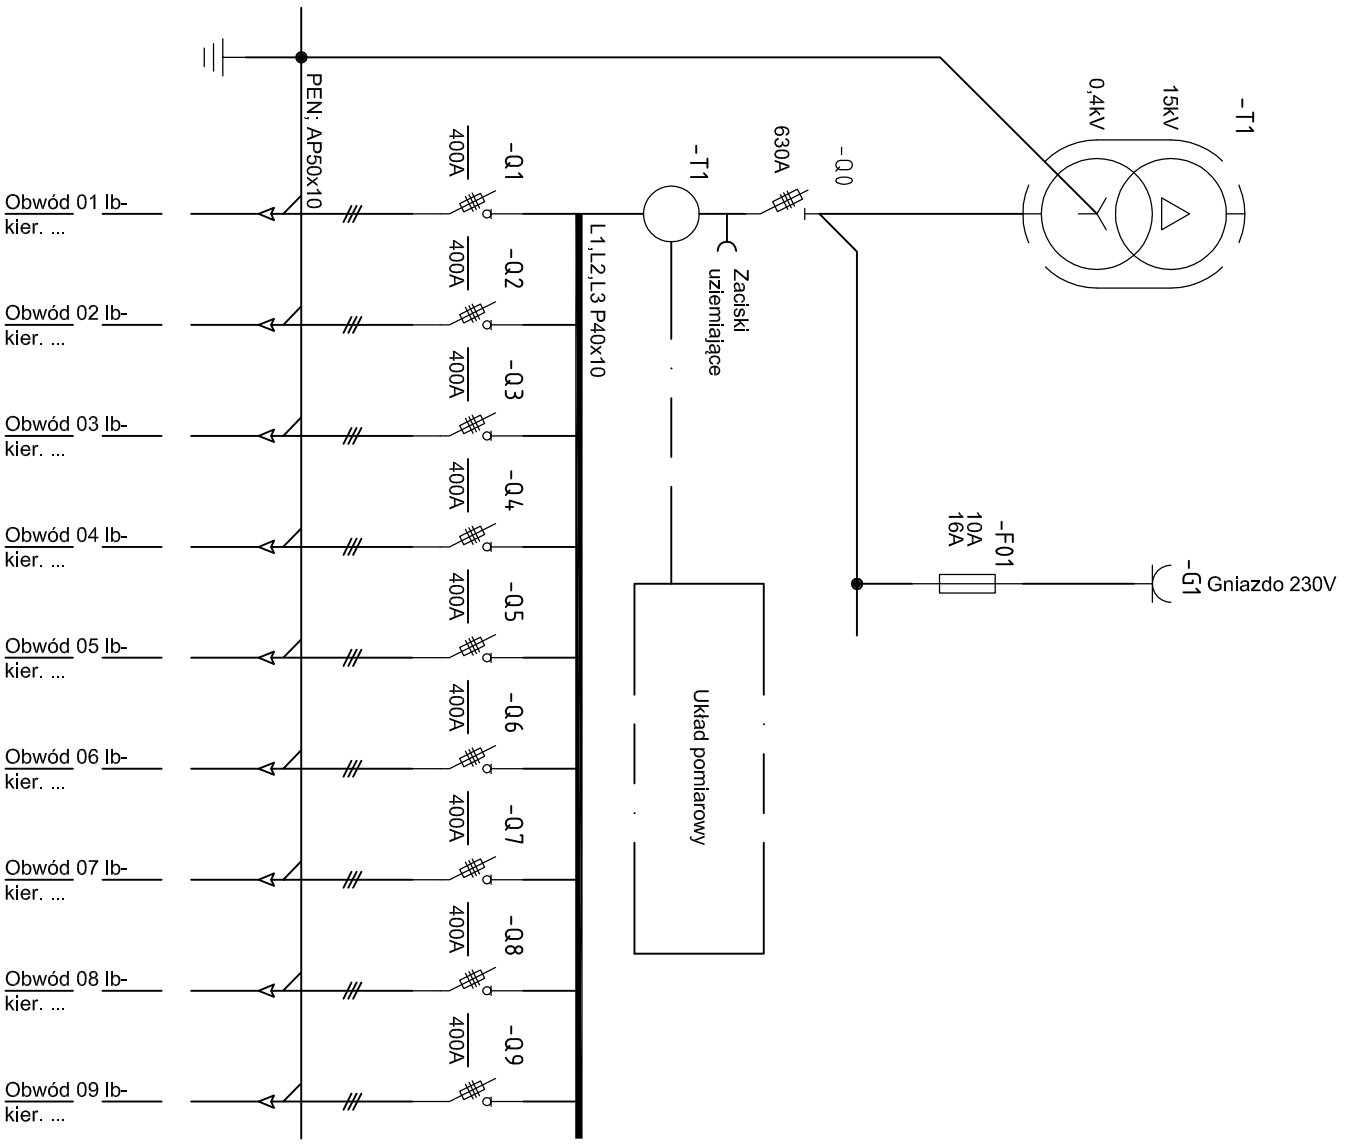

Widok elewacji

Widok od strony pomiarowej/odpływów

Widok od strony zasilania

Widok boczny montażowy

Widok rozdzielnic zamontowanej do słupa i wyposażonej w kanał kablowy

LAMEL
ROZDZIELNICE

Lamel Rozdzielnice
Pepowo ul. Gdańska 3; 83-330 Żukowo
tel. 058-685-40-52 fax. 058-685-40-52
www.lamel.com.pl

Oprac.:	---
Sprawdz.:	---
Nr projektu:	-

DATA OPRAC.	04.05.2020
DATA WVD.	04.05.2020
Tytuł	ASTS751-06-NH-xxx-9-NH

Skala: 1:1

Nr. Arkusza
2 z 2