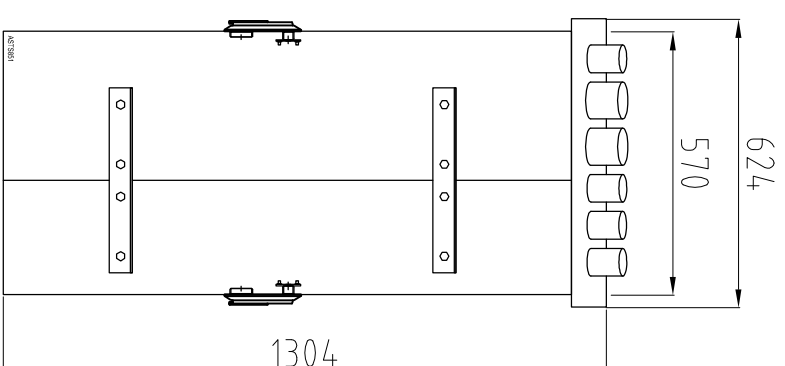

Widok elewacji

Widok od strony pomiarowej/odpływów

Widok od strony zasilania

Widok boczny montażowy

Widok rozdzielnic zamontowanej do słupa i wyposażonej w kanał kablowy

Lamel Rozdzielnice  
 Pepowo ul. Gdańska 3; 83-330 Żukowo  
 tel. 058-685-40-52 fax. 058-685-40-52  
 www.lamel.com.pl

Oprac.:	---	DATA OPRAC.	04.05.2020
Sprawdz.:	---	DATA WYD.	04.05.2020
Nr projektu:	--		

Tytuł

Rozdzielnica stacyjna wewnętrzna

Skala: 1:16

ASTS851-06-NH-xxx-1-1-NH

Nr. Arkusza

1 z 2

**LAMEL**  
ROZDZIELNICE

Tytuł	
Skala:	1:1
Nr. Arkusza	1 z 2