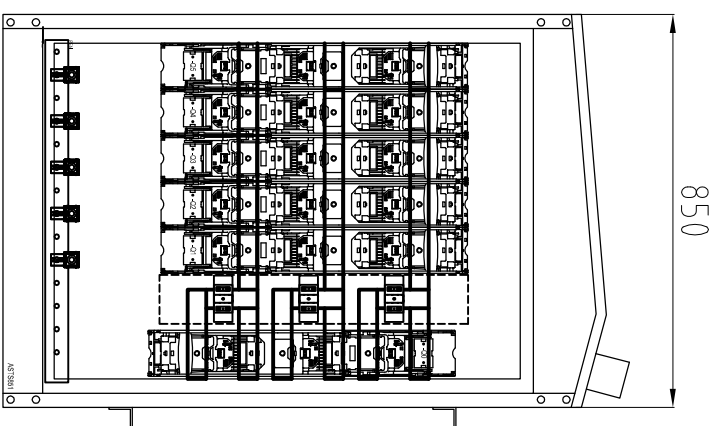

Widok elewacji

Widok od strony pomiarowej/odpływów

Widok od strony zasilania

Widok boczny montażowy

Widok rozdzielnic zamontowanej do słupa i wyposażonej w kanał kablowy

Lamel Rozdzielnice  
 Pepowo ul. Gdańska 3; 83-330 Żukowo  
 tel. 058-685-40-52 fax. 058-685-40-52  
 www.lamel.com.pl

Tytuł	
Skala:	1:1
Nr. Arkusza	1 z 2