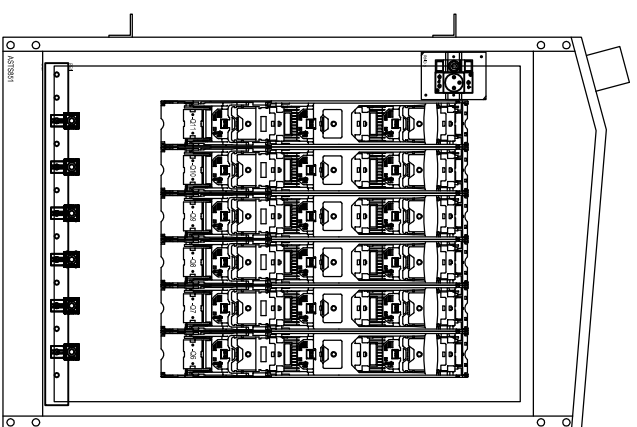

Widok elewacji

Widok od strony pomiarowej/odpływów

Widok od strony zasilania

Widok boczny montażowy

Widok rozdzielnic zamontowanej do słupa i wyposażonej w kanał kablowy

Lamel Rozdzielnice  
 Pepowo ul. Gdańska 3; 83-330 Żukowo  
 tel. 058-685-40-52 fax. 058-685-40-52  
 www.lamel.com.pl

Tytuł	
Skala:	1:1
Nr. Arkusza	1 z 2