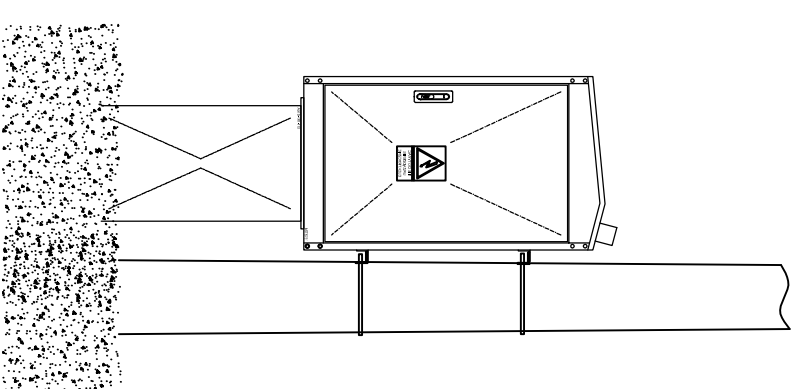

Widok elewacji

Widok od strony pomiarowej/odpływów

Widok od strony zasilania

Widok boczny montażowy

Widok rozdzielnic zamontowanej do słupa i wyposażonej w kanał kablowy

Lamel Rozdzielnice  
 Pepowo ul. Gdańska 3; 83-330 Żukowo  
 tel. 058-685-40-52 fax. 058-685-40-52  
 www.lamel.com.pl

Tytuł	
Skala:	1:1
Nr. Arkusza	1 z 2