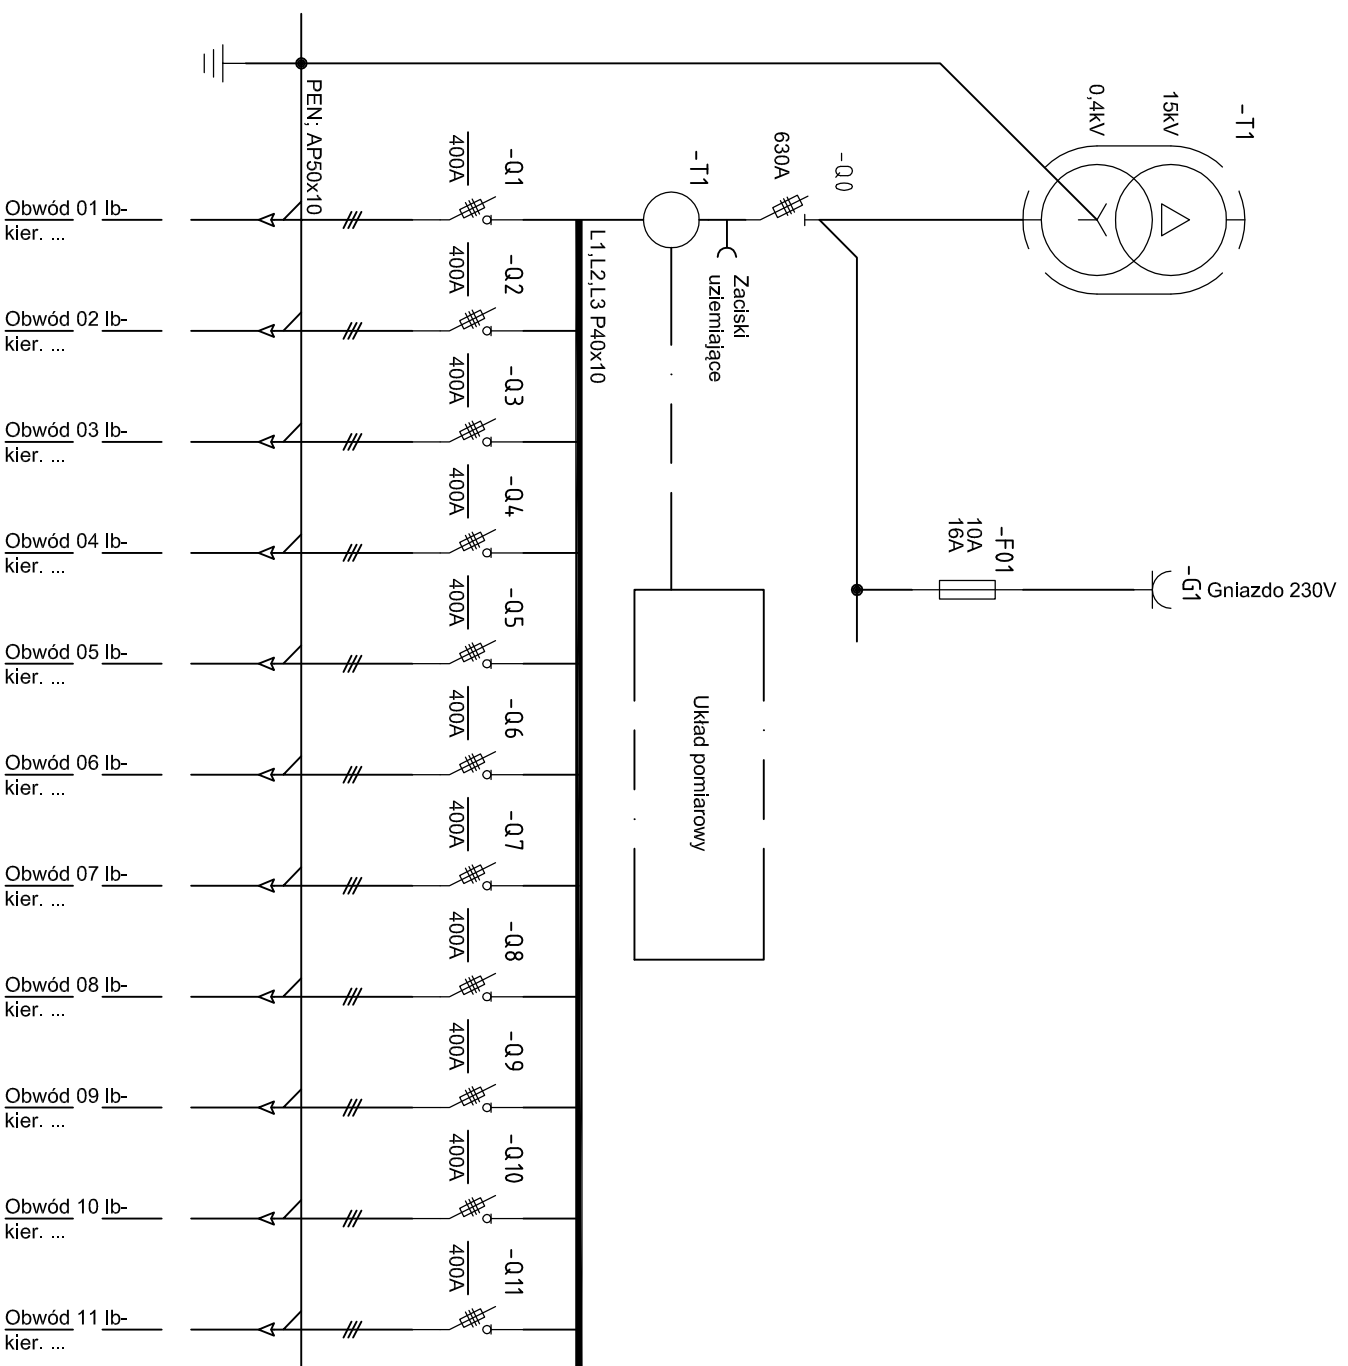

Widok elewacji

Widok od strony pomiarowej/odpływów

Widok od strony zasilania

Widok boczny montażowy

Widok rozdzielnic zamontowanej do słupa i wyposażonej w kanał kablowy

Lamel Rozdzielnice  
 Pepowo ul. Gdańska 3; 83-330 Żukowo  
 tel. 058-685-40-52 fax. 058-685-40-52  
 www.lamel.com.pl

Oprac.:	---	DATA OPRAC.	04.05.2020
Sprawdz.:	---	DATA WYD.	04.05.2020
Nr projektu:	--		

Tytuł

Rozdzielnica stacyjna wewnętrzna

Skala: 1:16

ASTS851-06-NH-xxx-1-1-NH

Nr. Arkusza

1 z 2

**LAMEL**  
ROZDZIELNICE

Lamel Rozdzielnice  
Pepowo ul. Gdańska 3; 83-330 Żukowo  
tel. 058-685-40-52 fax. 058-685-40-52  
www.lamel.com.pl

Oprac.:	---	DATA OPRAC:	04.05.2020
Sprawdz.:	---	DATA WVD:	04.05.2020
Nr projektu:	-		

Tytuł	
Skala:	1:1
Nr. Arkusza	1 z 2