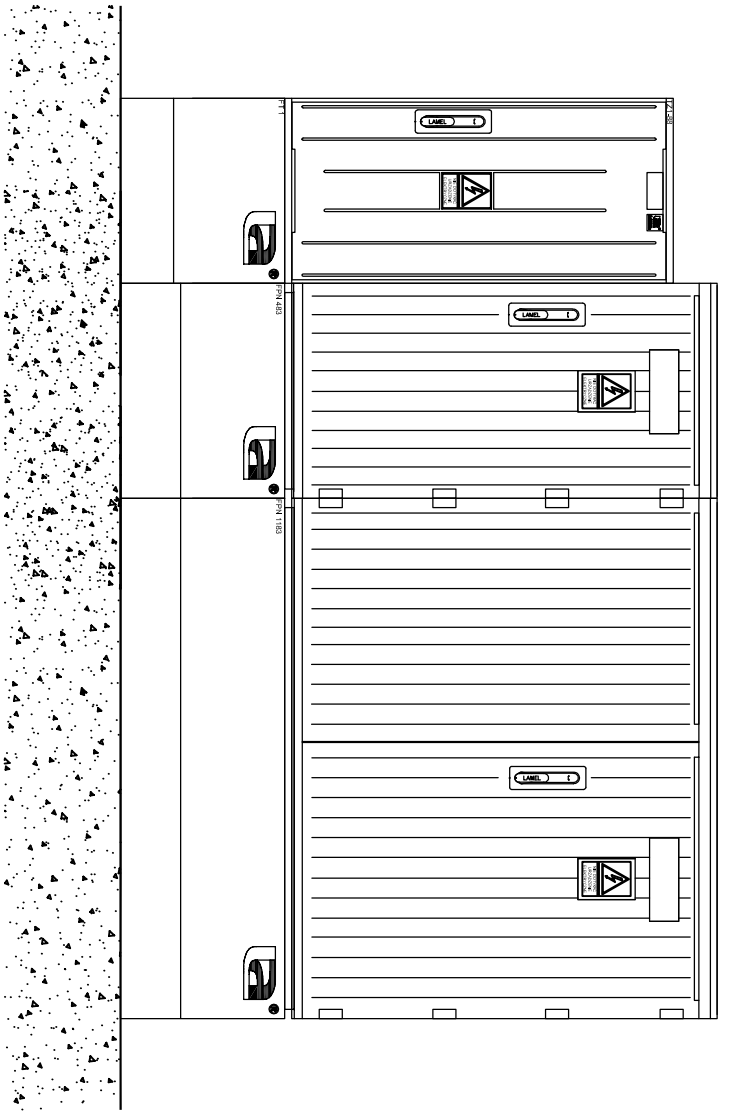

Tytuł	Skala:	1:1
TSTS12-12-NH3-xxx-NH2-AMISG-1N	Nr. Arkusza	Z 1

1 2 3 4 5 6 7 8 9 10

LAMEL
ROZDZIELNICE

Lamel Rozdzielnice
Pepowo ul. Gdańska 3; 83-330 Żukowo
tel. 058-685-40-52 fax. 058-685-40-52
www.lamel.com.pl