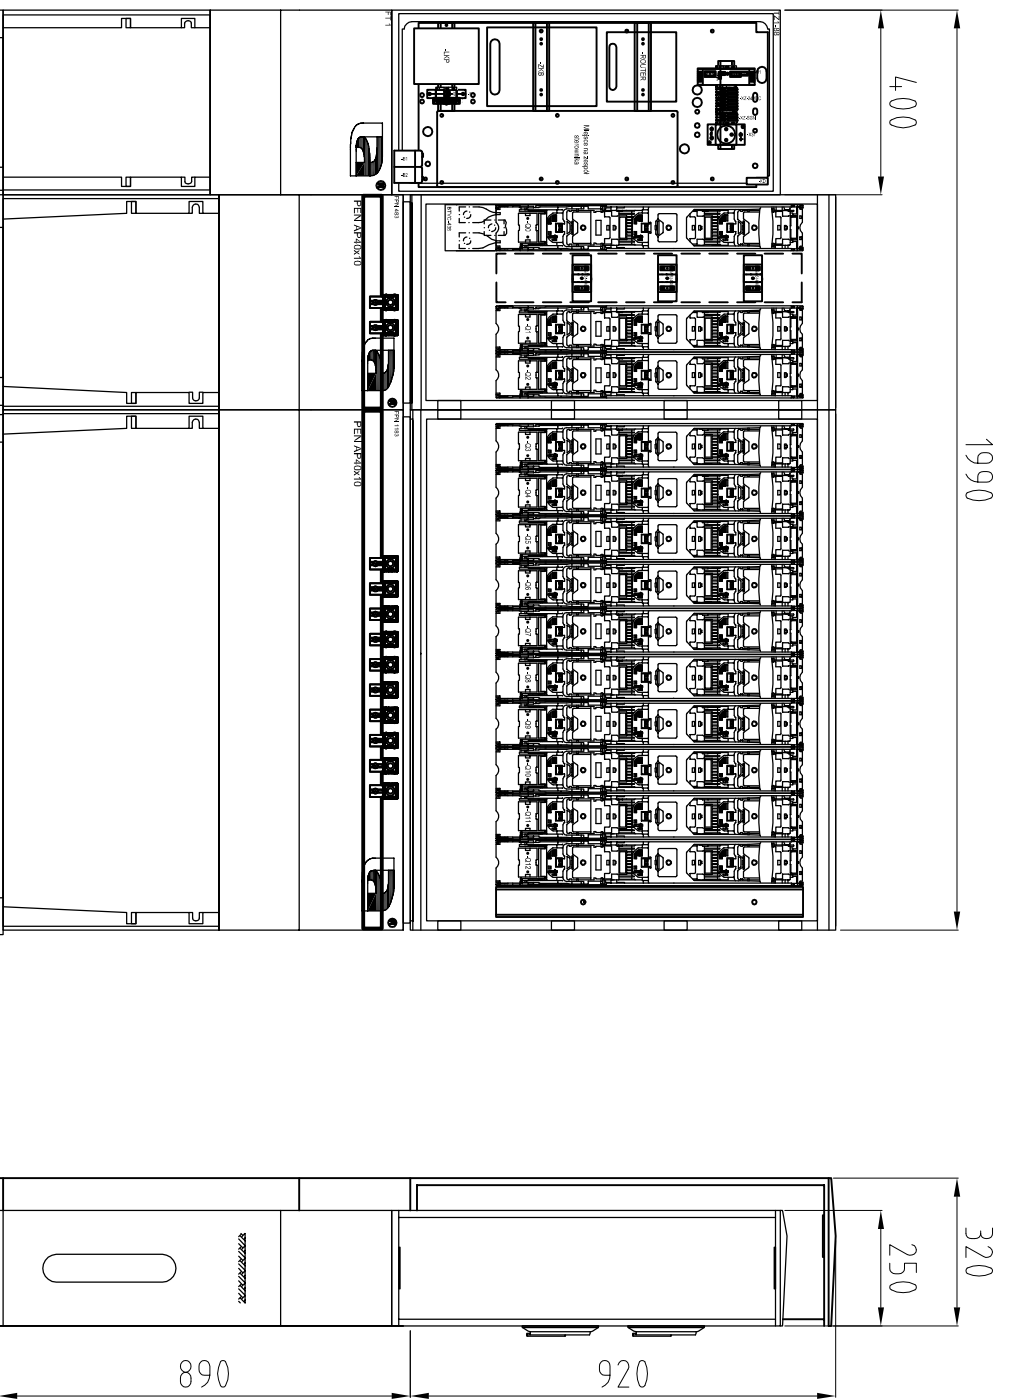

Tytuł	Skala:	1:1
TSTS12-12-NH3-xxx-NH2-AMISG-1N	Nr. Arkusza	Z 1

1 2 3 4 5 6 7 8 9 10

LAMEL
ROZDZIELNICE

Lamel Rozdzielnice
Pepowo ul. Gdańska 3; 83-330 Żukowo
tel. 058-685-40-52 fax. 058-685-40-52
www.lamel.com.pl

Oprac.: ---
Sprawdz.: ---
Nr projektu: --

DATA OPRAC. 08.05.2020
DATA WYD. 11.05.2020

Tytuł

Rozdzielnica stacyjna wewnętrzna

TSTSF-12-12-NH3-xxx-NH2-AMISG-1N

Skala: 1:16
Nr. Arkusza
z 1