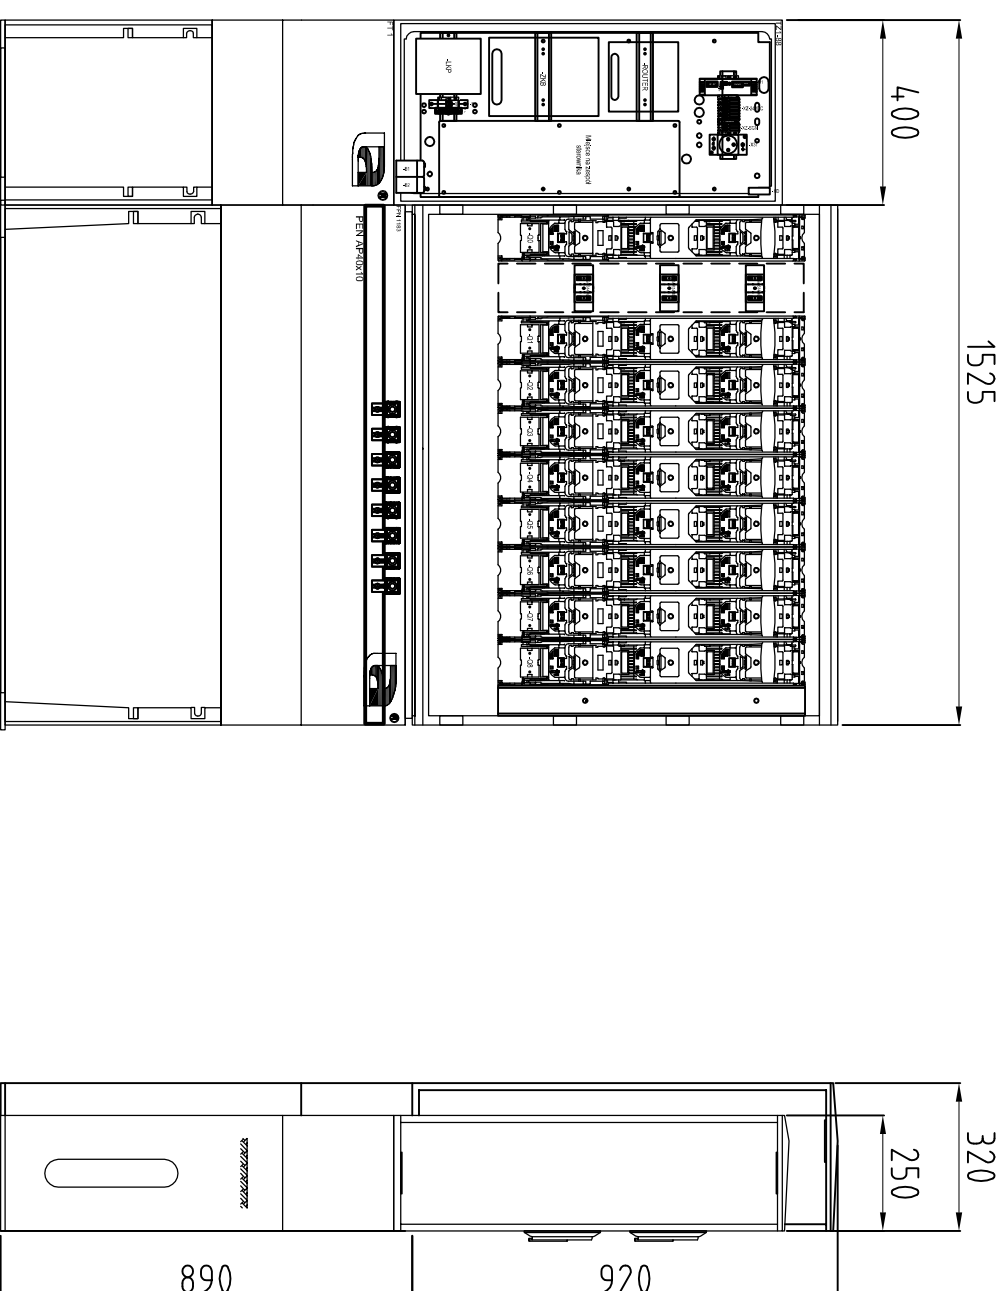

**LAMEL**  
 ROZDZIELNICE  
 Lamel Rozdzielnice  
 Pełowo ul. Gdańska 3; 83-330 Żukowo  
 tel. 058-685-40-52 fax. 058-685-40-52  
 www.lamel.com.pl

Oprac.:	---	DATA OPRAC:	08.05.2020
Sprawdz.:	---	DATA WVD:	11.05.2020
Nr projektu:	-		

Tytuł	TSTSf8-8-NH3-xxx-NH2-AMISG-1N
Skala:	1:1
Nr. Arkusza	Z 1

**LAMEL**  
ROZDZIELNICE

Lamel Rozdzielnice  
Pepowo ul. Gdańska 3; 83-330 Żukowo  
tel. 058-685-40-52 fax. 058-685-40-52  
www.lamel.com.pl