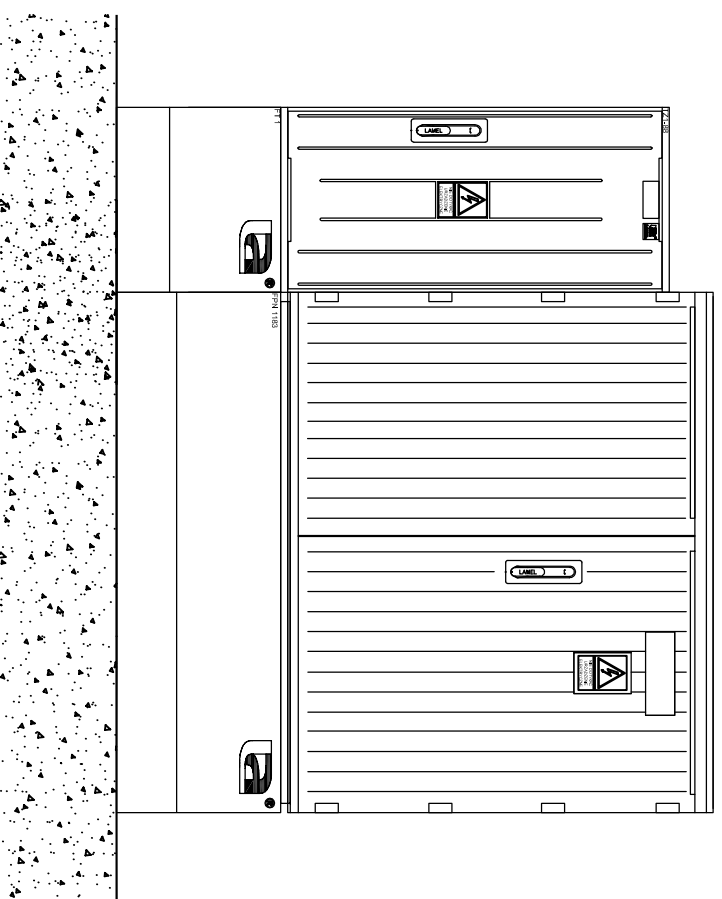

**LAMEL**  
 ROZDZIELNICE  
 Lamel Rozdzielnice  
 Pełowo ul. Gdańska 3; 83-330 Żukowo  
 tel. 058-685-40-52 fax. 058-685-40-52  
 www.lamel.com.pl

Oprac.:	---	DATA OPRAC:	08.05.2020
Sprawdz.:	---	DATA WVD:	11.05.2020
Nr projektu:	-		

Tytuł	TSTSf8-8-NH3-xxx-NH2-AMISG-1N
Skala:	1:1
Nr. Arkusza	Z 1

**LAMEL**  
ROZDZIELNICE

Lamel Rozdzielnice  
Pepowo ul. Gdańska 3; 83-330 Żukowo  
tel. 058-685-40-52 fax. 058-685-40-52  
www.lamel.com.pl