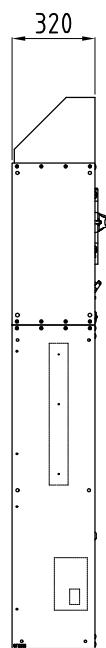

Oprac.: --  
 Sprawdz.: --  
 Nr projektu: --

DATA OPRAC. 28.01.2022

DATA WYD. 31.01.2022

Tytuł

Rozdzielnica stacyjna wewnętrzna z sygnalizatorami przepalenia wkładek

Jednokreskowy schemat układu pomiarowego  
 STS306-05-KW-GP12-SI-1000-ARS2-P1-ZASG

Skala: 1:1

Nr. Arkusza

z

Zestawienie danych z projektu				
Nazwa	Producent	Typ	Nr katalogowy	Ilość
Obudowa rozdzielnic stacyjnej 0,69kV, 6 pola 100mm	Lamel Rozdzielnic	STS306	73-20006	1 szt.
Oslona gorna 100mm nad aparaty, przystosowana do rozlaczni ARS	Lamel Rozdzielnic	STS06-OGA-A	73-91326	1 szt.
Oslona kompletna pod aparat listwowy grupy 1-3 z rozstawem szyn 185mm	LAMEL ROZDZIELNICE	Z-NH1-3-185	1370001	1 szt.
Oslona przednia przedzialu kablowego, aparaty obnizone 100mm	Lamel Rozdzielnic	STS06-OPK100	73-20063	1 szt.
Panel z uchwytlami kablowymi do obudowy 6 polowej zakres 25-55mm	Lamel Rozdzielnic	STS-PUK06	73-92106	1 szt.
Pole pomiarowe z uchylnymi drzwiami z listwa 847297	Lamel Rozdzielnic	STS-04-P1-847297	73-42220	1 szt.
Pole zasilajace gorne z rozlaczni 1250A SIRCO podejscie gora	Lamel Rozdzielnic	STS351-WGP12-SI	73-40601	1 szt.
Przekladnik BPnN (s,k,r) 60x10 1000/5A kl.0,5s 5VA FS5 GUM	BEZPOL	BPnN (s,k,r) 60x10 1000/5A kl.0,5s 5VA FS5 GUM	1115-711-000-024/300/E	3 szt.
Rozlacznik bezp. 3p. rozstaw szyn 185mm, laczenie 3f, 400A, zaciski typu V	APATOR	smartARS 2-6-V-X-PRO	63-001341-601	5 szt.
Szuna uzimajaca zewnetrzna, wymagana dla szyny glownej PE+N	Lamel Rozdzielnic	STS-PUZ1-100	73-89001	1 szt.
Zacisk stalowy ZV 50-240mm zyta sektor pelna	LAMEL ROZDZIELNICE	HS50-240SW	1370002	6 szt.
Zespól szyny zasilajacej PEN/PE+N, dla pola obnizonego 100mm	Lamel Rozdzielnic	STS-PEN60-100	73-83202	1 szt.
Zestaw szyny PE+N 40x10 obnizona rozdzielnic STS06, wersja prawa	Lamel Rozdzielnic	STS06P-PE+N40	73-82006	1 szt.
Laczniak zacisku ZV 240 3mm	LAMEL ROZDZIELNICE	L-ZV-240-3	1370004	6 szt.