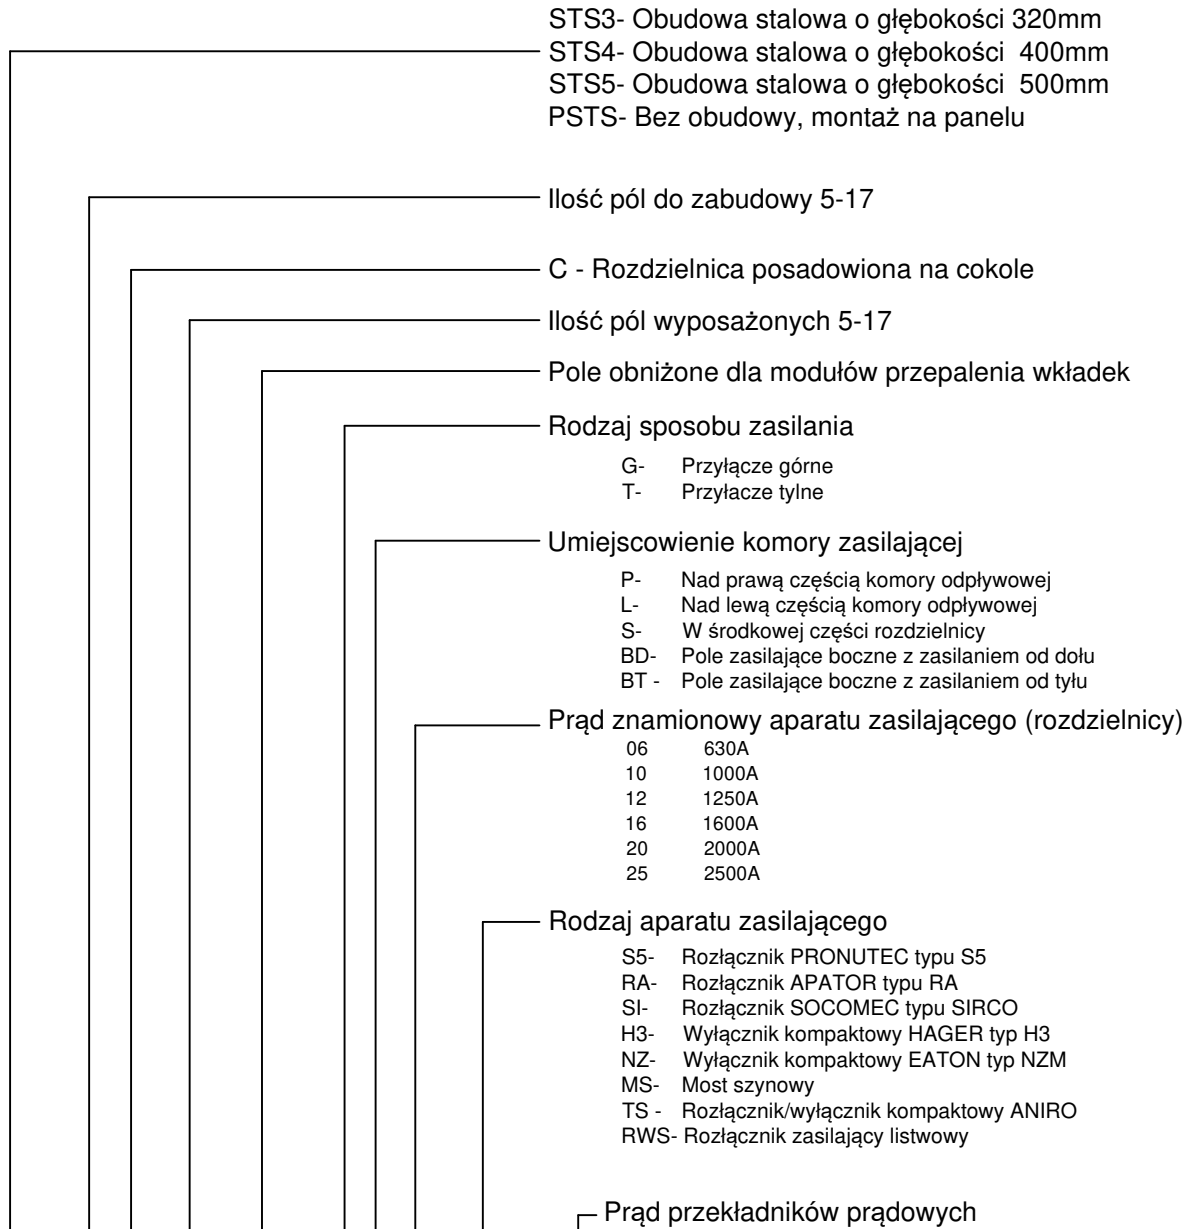

STS310C-10-KW-TL12-S5-1000-NSL2-PA-ZA