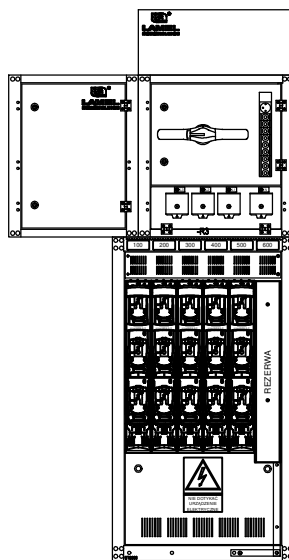

Oprac.: --  
 Sprawdz.: --  
 Nr projektu: --

DATA OPRAC. 28.01.2022

DATA WYD. 31.01.2022

Tytuł

Rozdzielnica stacyjna wewnętrzna z sygnalizatorami przepalenia wkładek

Jednokreskowy schemat układu pomiarowego  
 STS306-05-KW-GP12-SI-1000-ARS2-P1-ZASG

Skala: 1:1

Nr. Arkusza

z

Zestawienie danych z projektu				
Nazwa	Producent	Typ	Nr katalogowy	Ilość
Obudowa rozdzielnic stacyjnej 0,69kV, 6 pola 100mm	Lamel Rozdzielnic	STS306	73-20006	1 szt.
Oslona gorna 100mm nad aparaty, przystosowana do rozlaczni ARS	Lamel Rozdzielnic	STS06-OGA-A	73-91326	1 szt.
Oslona kompletna pod aparat listwowy grupy 1-3 z rozstawem szyn 185mm	LAMEL ROZDZIELNICE	Z-NH1-3-185	1370001	1 szt.
Oslona przednia przedzialu kablowego, aparaty obnizone 100mm	Lamel Rozdzielnic	STS06-OPK100	73-20063	1 szt.
Panel z uchwytlami kablowymi do obudowy 6 polowej zakres 25-55mm	Lamel Rozdzielnic	STS-PUK06	73-92106	1 szt.
Pole pomiarowe z uchylnymi drzwiami z listwa 847297	Lamel Rozdzielnic	STS-04-P1-847297	73-42220	1 szt.
Pole zasilajace gorne z rozlaczni 1250A SIRCO podejscie gora	Lamel Rozdzielnic	STS351-WGP12-SI	73-40601	1 szt.
Przekladnik BPnN (s,k,r) 60x10 1000/5A kl.0,5s 5VA FS5 GUM	BEZPOL	BPnN (s,k,r) 60x10 1000/5A kl.0,5s 5VA FS5 GUM	1115-711-000-024/300/E	3 szt.
Rozlacznik bezp. 3p. rozstaw szyn 185mm, laczenie 3f, 400A, zaciski typu V	APATOR	smartARS 2-6-V-X-PRO	63-001341-601	5 szt.
Szuna uzimajaca zewnetrzna, wymagana dla szyny glownej PE+N	Lamel Rozdzielnic	STS-PUZ1-100	73-89001	1 szt.
Zacisk stalowy ZV 50-240mm zyta sektor pelna	LAMEL ROZDZIELNICE	HS50-240SW	1370002	6 szt.
Zespól szyny zasilajacej PEN/PE+N, dla pola obnizonego 100mm	Lamel Rozdzielnic	STS-PEN60-100	73-83202	1 szt.
Zestaw szyny PE+N 40x10 obnizona rozdzielnic STS06, wersja prawa	Lamel Rozdzielnic	STS06P-PE+N40	73-82006	1 szt.
Laczniak zacisku ZV 240 3mm	LAMEL ROZDZIELNICE	L-ZV-240-3	1370004	6 szt.