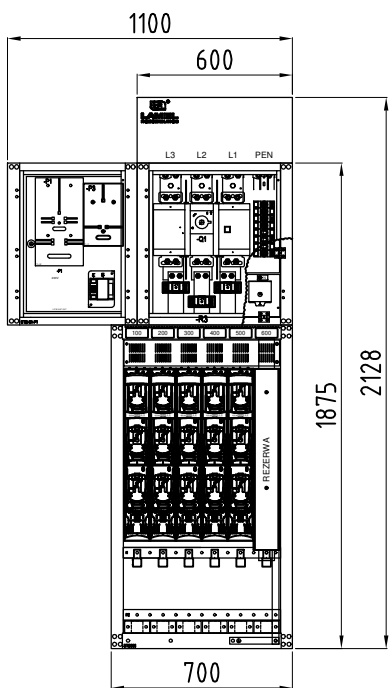

Oprac.: --  
 Sprawdz.: --  
 Nr projektu: --

DATA OPRAC. 28.01.2022

DATA WYD. 31.01.2022

Tytuł

Rozdzielnica stacyjna wewnętrzna z sygnalizatorami przepalenia wkładek

Jednokreskowy schemat układu pomiarowego  
 STS306-05-KW-GP12-SI-1000-ARS2-P1-ZASG

Skala: 1:1

Nr. Arkusza

z

Zestawienie danych z projektu				
Nazwa	Producent	Typ	Nr katalogowy	Ilość
Obudowa rozdzielnic stacyjnej 0,69kV, 6 pola 100mm	Lamel Rozdzielnic	STS306	73-20006	1 szt.
Oslona gorna 100mm nad aparaty, przystosowana do rozlaczni ARS	Lamel Rozdzielnic	STS06-OGA-A	73-91326	1 szt.
Oslona kompletna pod aparat listwowy grupy 1-3 z rozstawem szyn 185mm	LAMEL ROZDZIELNICE	Z-NH1-3-185	1370001	1 szt.
Oslona przednia przedzialu kablowego, aparaty obnizone 100mm	Lamel Rozdzielnic	STS06-OPK100	73-20063	1 szt.
Panel z uchwytlami kablowymi do obudowy 6 polowej zakres 25-55mm	Lamel Rozdzielnic	STS-PUK06	73-92106	1 szt.
Pole pomiarowe z uchylnymi drzwiami z listwa 847297	Lamel Rozdzielnic	STS-04-P1-847297	73-42220	1 szt.
Pole zasilajace gorne z rozlaczni 1250A SIRCO podejscie gora	Lamel Rozdzielnic	STS351-WGP12-SI	73-40601	1 szt.
Przekladnik BPnN (s,k,r) 60x10 1000/5A kl.0,5s 5VA FS5 GUM	BEZPOL	BPnN (s,k,r) 60x10 1000/5A kl.0,5s 5VA FS5 GUM	1115-711-000-024/300/E	3 szt.
Rozlacznik bezp. 3p. rozstaw szyn 185mm, laczenie 3f, 400A, zaciski typu V	APATOR	smartARS 2-6-V-X-PRO	63-001341-601	5 szt.
Szuna uzimajaca zewnetrzna, wymagana dla szyny glownej PE+N	Lamel Rozdzielnic	STS-PUZ1-100	73-89001	1 szt.
Zacisk stalowy ZV 50-240mm zyta sektor pelna	LAMEL ROZDZIELNICE	HS50-240SW	1370002	6 szt.
Zespól szyny zasilajacej PEN/PE+N, dla pola obnizonego 100mm	Lamel Rozdzielnic	STS-PEN60-100	73-83202	1 szt.
Zestaw szyny PE+N 40x10 obnizona rozdzielnic STS06, wersja prawa	Lamel Rozdzielnic	STS06P-PE+N40	73-82006	1 szt.
Laczniak zacisku ZV 240 3mm	LAMEL ROZDZIELNICE	L-ZV-240-3	1370004	6 szt.