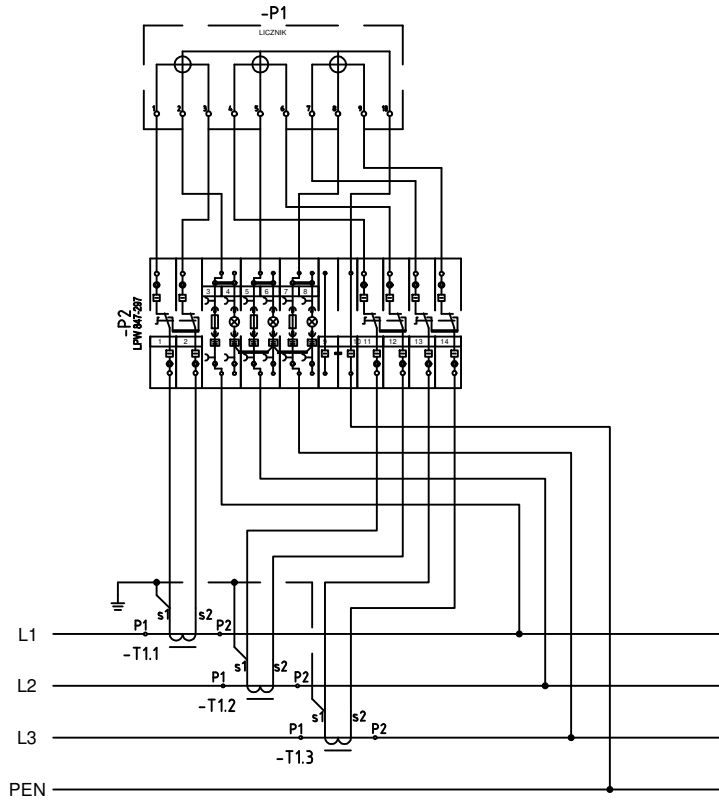

**LAMEL**  
ROZDZIELNICE

Lamel Rozdzielnice  
Pprowo ul. Gdańska 3; 83-330 Żukowo  
tel. 058-685-40-52 fax. 058-685-40-52  
www.lamel.com.pl

Oprac.:	---	DATA OPRAĆ: 28.01.2022
Sprawdz.:	---	DATA WPD: 31.01.2022
Nr projektu:	---	

**Tytuł** Rozdzielnica stacyjna wejściowa z sygnalizatorami przegalenia wkładok

Schemat elektryczny

STS306-05-KV-GP12-SL-1000-ARSS2-P1-ZASG

Skala: 1:1

Nr. Arkusza: 2

Lamel Rozdzielnice  
 Pępowo ul. Gdańska 3; 83-330 Żukowo  
 tel. 058-685-40-52 fax. 058-685-40-52  
 www.lamel.com.pl

Oprac.: --  
 Sprawdz.: --  
 Nr projektu: --

DATA OPRAC. 28.01.2022

DATA WYD. 31.01.2022

Tytuł

Rozdzielnica stacyjna wewnętrzna z sygnalizatorami przepalenia wkładek

Jednokreskowy schemat układu pomiarowego  
 STS306-05-KW-GP12-SI-1000-ARS2-P1-ZASG