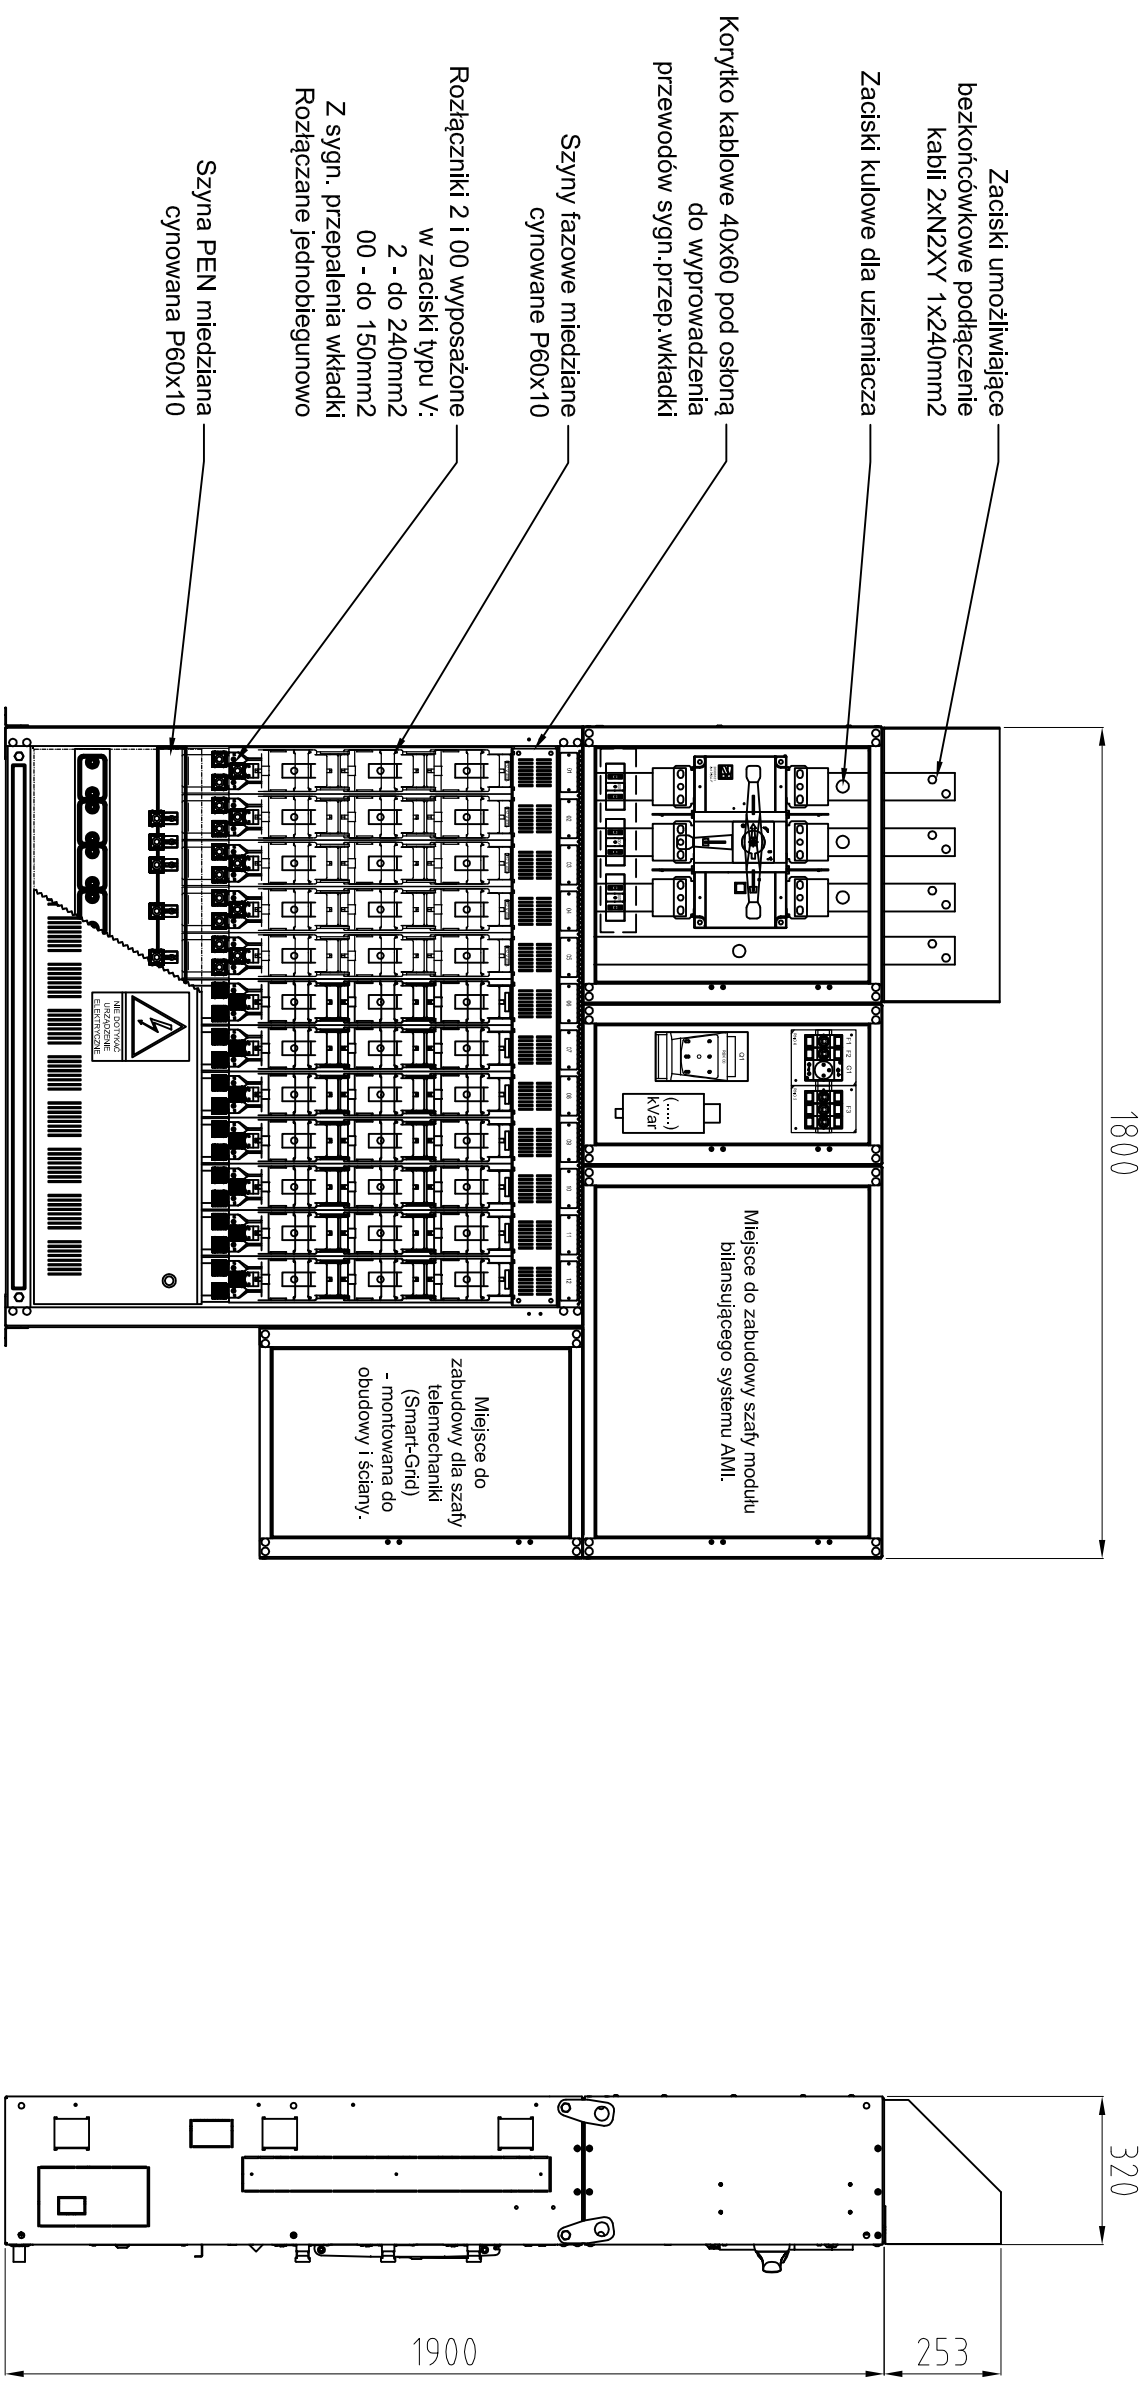

Tytuł

Skala: 1:1
Nr. Arkusza
z 1

ST312-100-12-GL12-SI_ENEA

LAMEL
ROZDZIELNICE

Lamel Rozdzielnice
Pepowo ul. Gdańska 3; 83-330 Żukowo
tel. 058-685-40-52 fax. 058-685-40-52
www.lamel.com.pl

Oprac.: ---
Sprawdz.: ---
Nr projektu: --

DATA OPRAC. 20.04.2020
DATA WYD. 21.04.2020

Tytuł

Rozdzielnica stacyjna wewnętrzna

ST312-100-12-GL12-SI_ENEA

Skala: 1:16
Nr. Arkusza
z 1